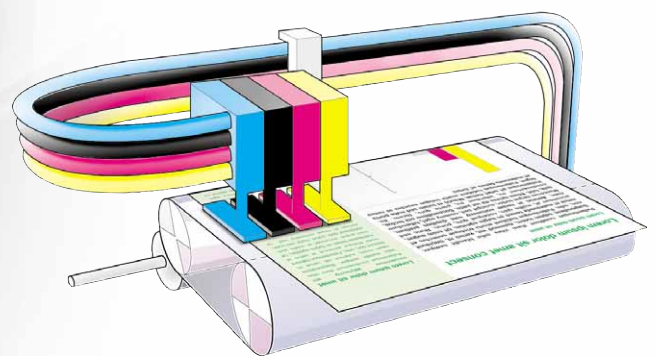

* Optional beim GX 3000.

Normaler Farbausdruck

„Level ColorTM“-Ausdruck

Normaler Schwarzweißausdruck

„Level ColorTM“-Modus für besonders günstigen Farbdruck

Bringen Sie Farbe in Ihre Bürokommunikation – und das ohne spürbare Mehrkosten. Im „Level ColorTM“-Modus erstellen die *GelSprinter*TM in kürzester Zeit Farbdrucke fast genauso preiswert wie Schwarzweißdrucke. Während der Ausdruck von schwarzem Text mit normaler Stärke erfolgt, wird für farbige Grafiken im selben Dokument bis zu 50 % weniger Flüssig GelTM verwendet.

So meistern Sie Ihr tägliches Druckaufkommen in Topgeschwindigkeit!

Leistung auf der ganzen Linie

- Eindrucksvolle Dokumente in Farbe
- Garantiert scharfe Ausdrücke, zuverlässiger Papiertransport
- Und das alles auch ohne teures Spezialpapier

Ob farbige Broschüren, Newsletter, Präsentationen, Angebote, Berichte, Rechnungen oder Umschläge, mit den *GelSprinter™*-Modellen drucken Sie in jeder gängigen Büroanwendung. Und der optionale Einzelblatteinzug verarbeitet auch dickes Papier bis 255 g/m².

Praktisches LCD-Bedienfeld für einfache Bedienung.

Das elektrostatische Transferbandsystem gewährleistet einen zuverlässigen Papiertransport.

Die Abbildung auf dieser Doppelseite ist kein Foto, so dass sich leichte Abweichungen ergeben können.